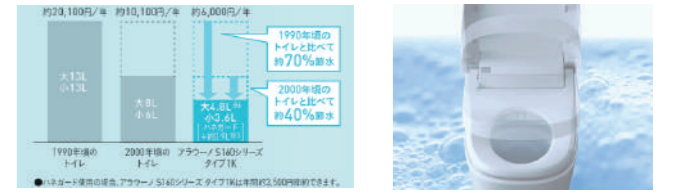

便座の表面、便器の内側表面  
自動で除菌

\*ボタン1つで除菌運転することも可能(手動運転)

あなたはおどろっこ派?

**OZONE WATER**  
(タイプ0,1に搭載)

除菌★1効果のある「オゾン水」を散布し、汚れの原因菌を抑制します。

設置環境、使用状況により効果は異なります。  
★1 オゾン水洗浄30秒後の効果です。

**nanoeX**  
(タイプ0に搭載)

トイレ空間の壁などに付着したニオイを脱臭★2します。

★2 約5㎡空間での約1時間後の脱臭効果です。

**NEW** さわらずキレイ  
便ふたオート閉鎖機能を標準搭載

便ふたを開けたままと比較し、消費電力を約20%抑制、大洗浄水量も4.8Lへ

**スゴピカ素材 (有機ガラス系)**

水滴

取れやすい

スゴピカ素材 (有機ガラス系)

水アカをはじくスゴピカ素材。汚れが付きにくく、しかも丈夫。