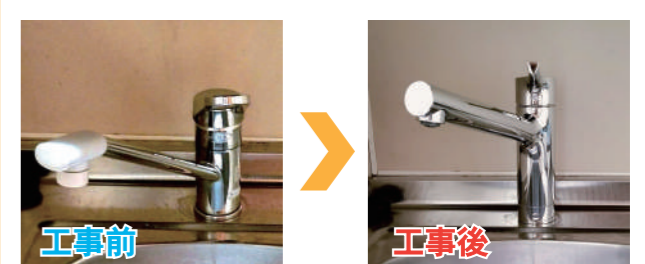

その他『どこに頼めばいいんだろう...』と思うことがあれば、まずは一度お電話下さい!

てくのハウスで 水まわり工事 & お困り事を解決!

湯切れは困る!エコキュート交換

使用年数が15年経っていたので交換しました。今なら補助金も出ているのでお得に買い替えができるのでオススメです。

夏本番前にエアコン入れ替え

猛暑になる前にエアコンを入れ替えました。2027年問題も話題だったので早めに入れ替えができて良かったです。

分電盤の交換

最近地震のニュースをよく耳にしますね。もしもの時に備えて、分電盤の交換を行いました。身近なところから少しずつ対策しておくで安心ですね。

ポタポタ水漏れ!水栓交換

水栓の根本からポタポタ水漏れが発生していたので思い切ってまるごと交換しました。

レンジフード入れ替え

お手入れが簡単なレンジフードに入れ替えました。これで快適にお料理ができる様になりますね♪

照明入れ替え

長い間使用していた照明を新しく交換しました。これで部屋の空間も明るくなりました☆