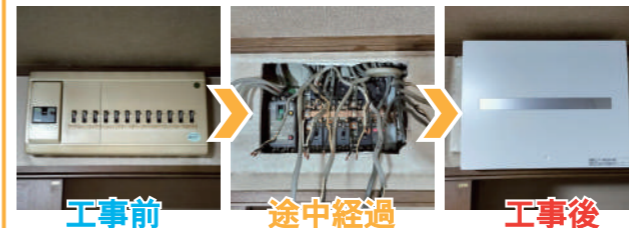

分電盤の交換

最近地震のニュースをよく耳にしますね。もしもの時に備えて、分電盤の交換を行いました。身近なところから少しずつ対策しておくで安心ですね。